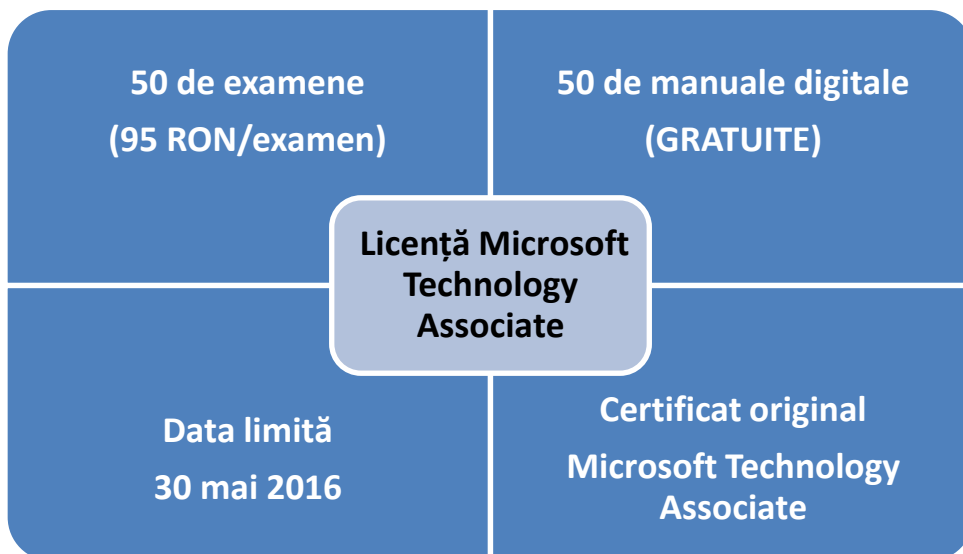

Certificarea **Microsoft Technology Associate** este disponibilă pentru acei candidați care se pregătesc pentru o carieră IT, examenele sunt structurate pe următoarele categorii: **IT Infrastructure, Baze de Date, Developer**. Odată cu promovarea examenului, fiecare candidat va avea acces la certificatul Microsoft Technology Associate în Foia Matricolă Digitală Certiport.

Pentru a putea organiza un eveniment de tip Test Fest în anul 2016, instituțiile educaționale participante trebuie să deruleze sesiunile de certificare printr-un Centru Autorizat de Testare Certiport. Înființarea unui Centru Autorizat de Testare Certiport (CATC) este **GRATUITĂ**. Instituțiile interesate pot achiziționa **O SINGURĂ LICENȚĂ** de examene în cadrul acestei campanii.